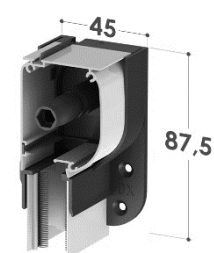

TELESKOPSKI KIT

Preporučene dimenzije:

- ŠIRINA min/max: 500 / 1600 mm
- VISINA min/max: - / 2500 mm

	OPIS	ŠIFRA ARTIKLA	BOJA	MJ	VPC
KUTIJA	KUTIJA 42mm U KITU L=6000 mm, visina mrežice 1700mm za prozor	ZSS13W	BASIC	KOM	€ 134.70
			RAFFAELLO		€ 161.65
			IMITACIJA DRVA		€ 202.06
	KUTIJA 42mm U KITU L=6000 mm, visina mrežice 2600 mm za vrata	ZSS14W	BASIC	KOM	€ 154.46
			RAFFAELLO		€ 185.35
			IMITACIJA DRVA		€ 231.68
VODILICE	VODILICE 22x40mm L=6000 mm	ZSS15W	BASIC	KOM	€ 30.98
			RAFFAELLO		€ 37.17
			IMITACIJA DRVA		€ 46.46
PRIBOR	KIT DJELOVA TELESKOPSKI	ZSI26W-B	BIJELA	KPL	€ 7.37
		ZSI26W-C	CRNA		
	KIT DJELOVA STANDARD	ZSI30W-C	CRNA	KPL	€ 6.69
	USPORIVAČ NAMATANJA „SOFT“	ZSC040	-	KOM	€ 7.44

Navedene su veleprodajne cijene u valuti EUR bez PDV-a. Na navedene cijene se obračunava rabat iz ugovora o poslovnoj suradnji.