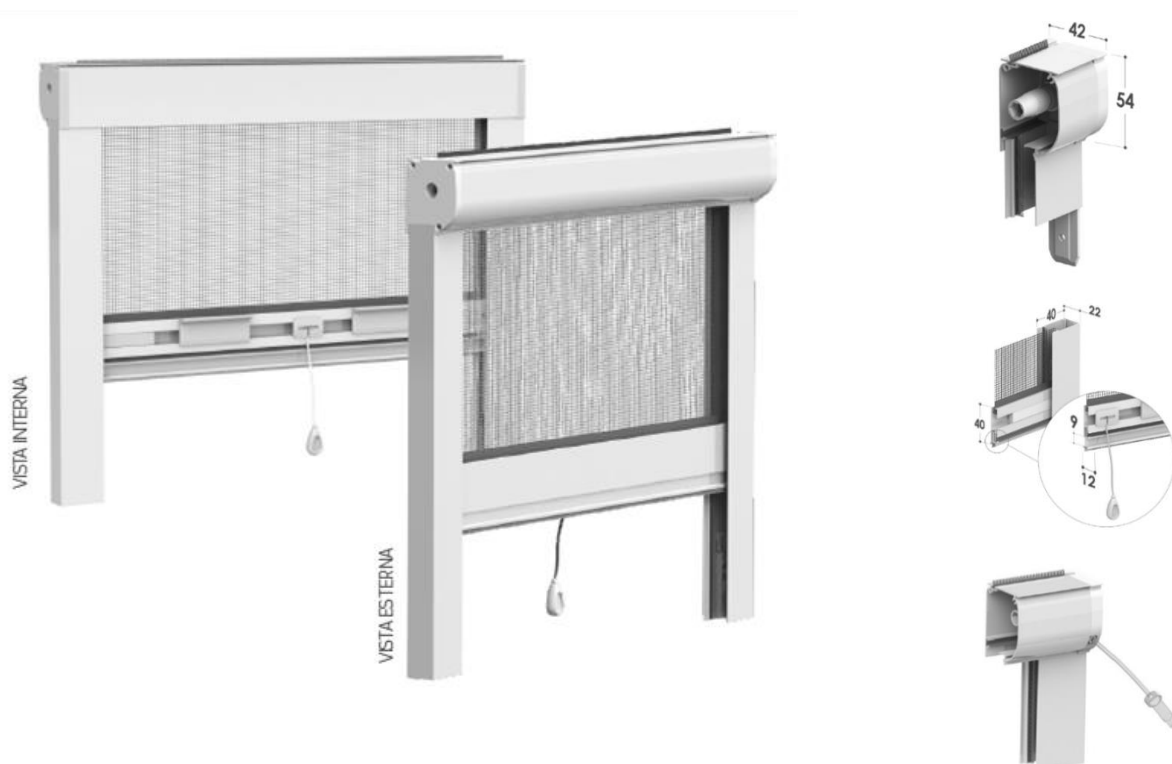

1.3. WIND SMART (42 MM)

Preporučene dimenzije:

- ŠIRINA min/max: 500 / 1600 mm
- VISINA min/max: - / 2500 mm

Moguća instalacija na okvir prozora.
Mogućnost regulacije visine
zaustavljanja.
Dvostruka četkica na čeonom profilu.

	OPIS	ŠIFRA ARTIKLA	BOJA	MJ	VPC
KUTIJA	KUTIJA 42mm U KITU L=6000 mm, visina mrežice 1700mm za prozor	ZSS44W	BASIC	KOM	€ 145.07
			RAFFAELLO		€ 174.08
			IMITACIJA DRVA		€ 217.60
	KUTIJA 42mm U KITU L=6000 mm, visina mrežice 2600 mm za vrata	ZSS46W	BASIC	KOM	€ 164.54
			RAFFAELLO		€ 197.44
			IMITACIJA DRVA		€ 246.80
VODILICE	VODILICE 22x40mm L=6000 mm	ZSS15W	BASIC	KOM	€ 30.98
			RAFFAELLO		€ 37.17
			IMITACIJA DRVA		€ 46.46
PRIBOR	KIT DJELOVA	ZSI46W-C	CRNA	KPL	€ 7.76
	USPORIVAČ NAMATANJA „SOFT“	ZSC040	-	KOM	€ 7.44

Navedene su veleprodajne cijene u valuti EUR bez PDV-a. Na navedene cijene se obračunava rabat iz ugovora o poslovnoj suradnji.