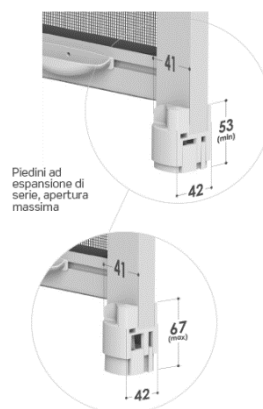

## 1.1. WIND FAST (42 mm)

Preporučene dimenzije:

- ŠIRINA min/max: 500 / 1600 mm
- VISINA min/max: - /2500 mm

Brza instalacija bez bušenja zida

	OPIS	ŠIFRA ARTIKLA	BOJA	MJ	VPC
KUTIJA	KUTIJA 42mm U KITU L=6000 mm, visina mrežice 1700mm za prozor	ZSS13W	BASIC	KOM	€ 134.70
			RAFFAELLO		€ 161.65
			IMITACIJA DRVA		€ 202.06
	KUTIJA 42mm U KITU L=6000 mm, visina mrežice 2600 mm za vrata	ZSS14W	BASIC	KOM	€ 154.46
			RAFFAELLO		€ 185.35
			IMITACIJA DRVA		€ 231.68
VODILICE	VODILICE 22x40mm L=6000 mm	ZSS15W	BASIC	KOM	€ 30.98
			RAFFAELLO		€ 37.17
			IMITACIJA DRVA		€ 46.46
PRIBOR	KIT DJELOVA	ZSI49W-B	BIJELA	KPL	€ 10.49
		ZSI49W-C	CRNA		
	USPORIVAČ NAMATANJA „SOFT“	ZSC040	-	KOM	€ 7,44