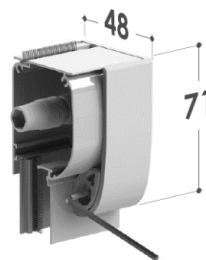

## 1.1. WIND FAST (42 mm)

Preporučene dimenzije:

- ŠIRINA min/max: 500 / 1600 mm
- VISINA min/max: - /2500 mm

Brza instalacija bez bušenja zida

	OPIS	ŠIFRA ARTIKLA	BOJA	MJ	VPC
KUTIJA	KUTIJA 42mm U KITU L=6000 mm, visina mrežice 1700mm za prozor	ZSS13W	BASIC	KOM	€ 134.70
			RAFFAELLO		€ 161.65
			IMITACIJA DRVA		€ 202.06
	KUTIJA 42mm U KITU L=6000 mm, visina mrežice 2600 mm za vrata	ZSS14W	BASIC	KOM	€ 154.46
			RAFFAELLO		€ 185.35
			IMITACIJA DRVA		€ 231.68
VODILICE	VODILICE 22x40mm L=6000 mm	ZSS15W	BASIC	KOM	€ 30.98
			RAFFAELLO		€ 37.17
			IMITACIJA DRVA		€ 46.46
PRIBOR	KIT DJELOVA	ZSI49W-B	BIJELA	KPL	€ 10.49
		ZSI49W-C	CRNA		
	USPORIVAČ NAMATANJA „SOFT“	ZSC040	-	KOM	€ 7,44