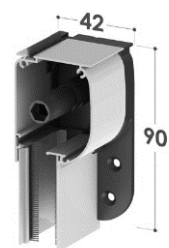

1.2. WIND (42 mm)

STADARDNI KIT